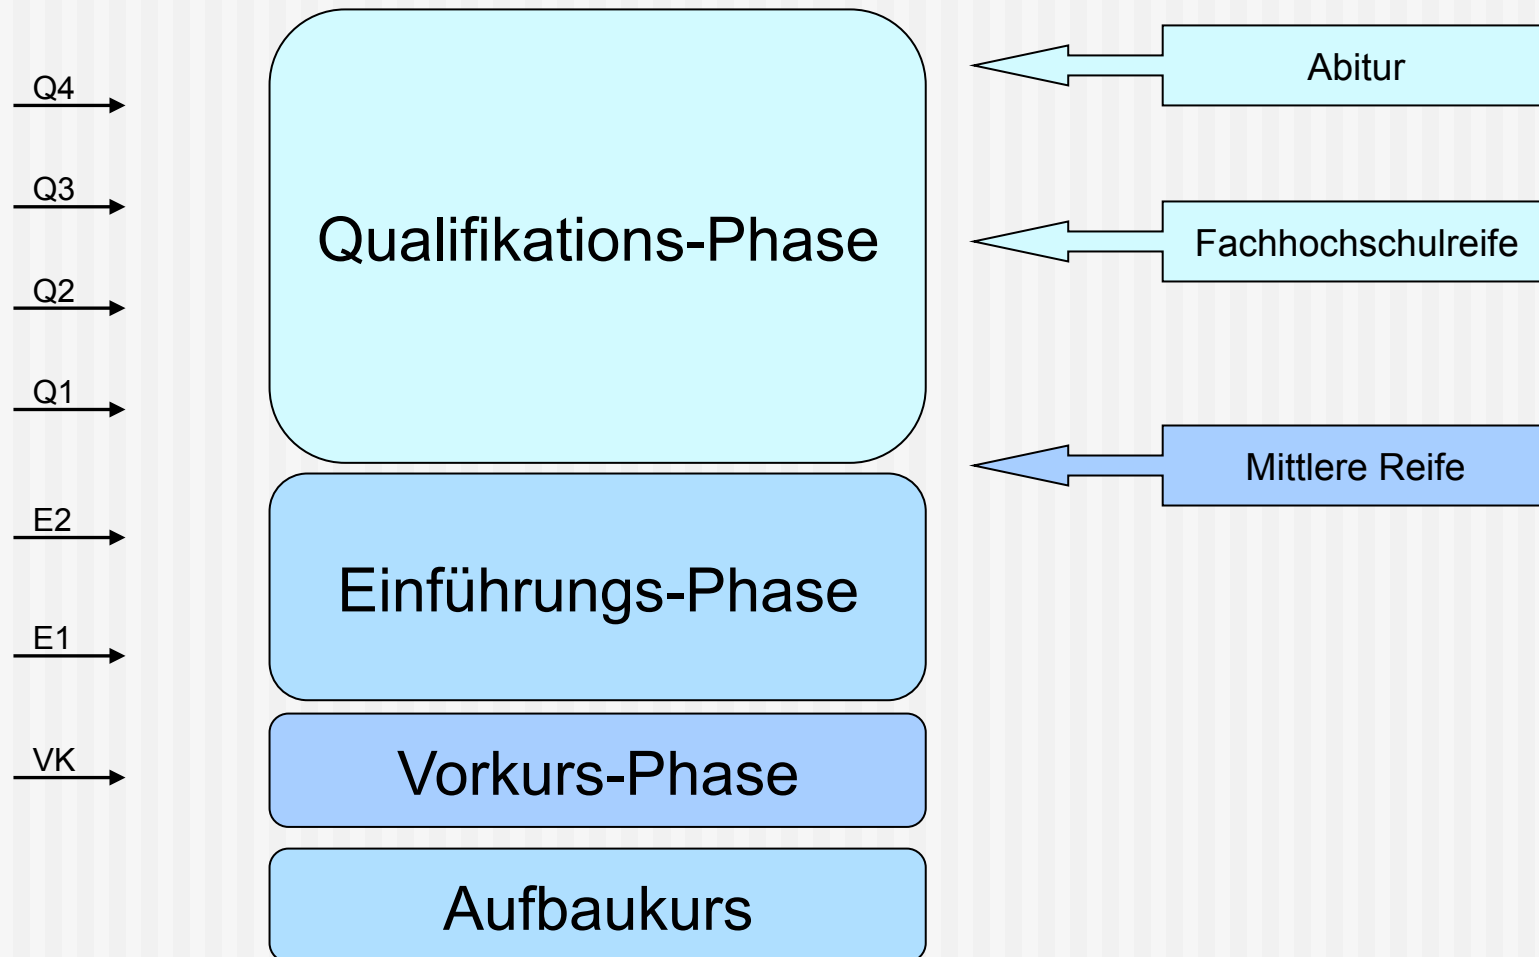

Abendgymnasium Heppenheim

Bildungsgang

Übersicht

Vorkurs-Phase

- Deutsch (4 Stunden)
- Englisch (4 Stunden)
- Mathematik (4 Stunden)
- Französisch (4 Stunden)

- Kompensation / DaZ
- Arbeitsgemeinschaften

Einführungs-Phase

- Deutsch (4 Stunden)
- Englisch (4 Stunden)
- Mathematik (4 Stunden)
- HpB (3 Stunden)
- Französisch (4 Stunden)
- Biologie (2 Stunden)

- epochal: Physik / WiSo (2 Stunden)
- eventuell: DaZ, Kompensation

Qualifikations-Phase

- Deutsch (4 Stunden)
- Englisch (4 Stunden)
- Mathematik (4 Stunden)
- HpB (4 Stunden)
- Biologie (4 Stunden)

- Wahlpflichtbereich (ein vierstündiges Fach)
 - Französisch
 - WiSo
 - Physik

Die Abitur-Prüfung

- Wahl von zwei Leistungsfächern
- Prüfungselemente
 - drei schriftliche Prüfungen
 - eine mündliche Prüfung
 - eine Präsentation

Hinweise

- Notensystem

+	1	-	+	2	-	+	3	-	+	4	-	+	5	-	6
15	14	13	12	11	10	9	8	7	6	5	4	3	2	1	0